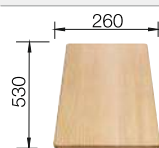

Rozmer skrinky mm	450	450	450	400
BLANCO ZIA	45 S	45 S Compact	45 SL	40 S
Zabudovanie zhora 				
	Obojstranný drez	Obojstranný drez	Obojstranný drez	Obojstranný drez
 čierna	526 013	526 009	526 011	526 006
 antracit	514 732	524 721	516 748	516 918
 NOVINKA sivá vulkán	527 383	527 380	527 384	527 378
 hliníková metalíza	514 725	524 723	516 739	516 919
 biela	514 726	524 725	516 740	516 922
 NOVINKA biela soft	527 200	527 197	527 201	527 195
 káva	515 070	524 730	516 745	516 927
Hĺbka vaničky	190 mm	190 mm	190 mm	190 mm

 podfrezované otvory na vyklepnutie				

V dodávke

bez excentrického ovládania

odtoková armatúra so sitkom 3 x 3 1/2"

Voliteľné príslušenstvo

Doska na krájanie z masívneho buka
218313

Doska na krájanie z kvalitného plastu, biela
217611