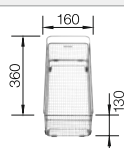

Rozmer skrinky mm	450	450	450	400
BLANCO ZIA	45 S	45 S Compact	45 SL	40 S
Zabudovanie zhora 				
	Obojstranný drez	Obojstranný drez	Obojstranný drez	Obojstranný drez
 čierna	526 013	526 009	526 011	526 006
 antracit	514 732	524 721	516 748	516 918
 NOVINKA sivá vulkán	527 383	527 380	527 384	527 378
 hliníková metalíza	514 725	524 723	516 739	516 919
 biela	514 726	524 725	516 740	516 922
 NOVINKA biela soft	527 200	527 197	527 201	527 195
 káva	515 070	524 730	516 745	516 927
Hĺbka vaničky	190 mm	190 mm	190 mm	190 mm

 podfrezované otvory na vyklepnutie				

V dodávke

bez excentrického ovládania

odtoková armatúra so sitkom 3 x 3 1/2"

Voliteľné príslušenstvo

Doska na krájanie z masívneho buka
218313

Doska na krájanie z kvalitného plastu, biela
217611

Multifunkčný nerezový kôš
223297

BLANCO UNIT s BLANCO ZIA

BLANCO KANO
pozri stranu 273

BLANCO BOTTON II 30/2
pozri stranu 308