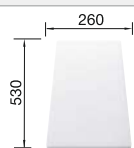

Rozmer skrinky mm	450	450	450	400
BLANCO ZIA	45 S	45 S Compact	45 SL	40 S
Zabudovanie zhora 				
	Obojstranný drez	Obojstranný drez	Obojstranný drez	Obojstranný drez
 čierna	526 013	526 009	526 011	526 006
 antracit	514 732	524 721	516 748	516 918
 NOVINKA sivá vulkán	527 383	527 380	527 384	527 378
 hliníková metalíza	514 725	524 723	516 739	516 919
 biela	514 726	524 725	516 740	516 922
 NOVINKA biela soft	527 200	527 197	527 201	527 195
 káva	515 070	524 730	516 745	516 927
Hĺbka vaničky	190 mm	190 mm	190 mm	190 mm

 podfrezované otvory na vyklepnutie				

V dodávke

bez excentrického ovládania

odtoková armatúra so sitkom 3 x 3 1/2"

Voliteľné príslušenstvo

Doska na krájanie z masívneho buka
218313

Doska na krájanie z kvalitného plastu, biela
217611