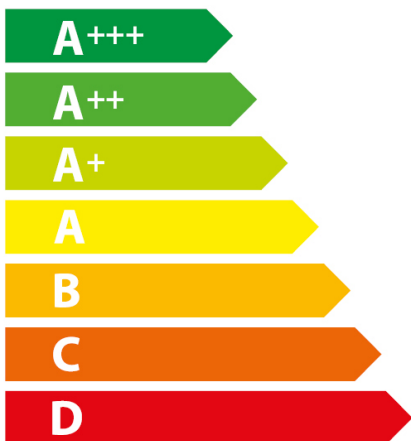

# ENERG

енергия · ενεργεια

AEG

BSK999330M 944 188 375

**70** L

**0,99** kWh/cycle\*

**0,52** kWh/cycle\*

\* цикъл · cyklus · portion · zykus · πρόγραμμα · ciclo · tsükkel · ohjelma · ciklus  
ciklas · cikls · čiklu · cyclus · cykl · ciclu · program · cykel